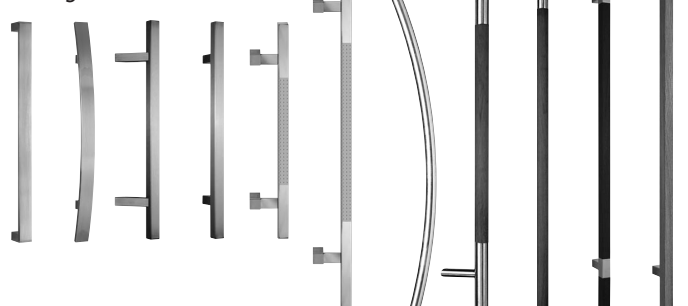

5804*	5805*	5807	5808*	5809	5812.1000	5814*	5815*
290,-	290,-	190,-	290,-	200,-	270,-	430,-	395,-
				5810	5812.1600		
				225,-	325,-		
					5806	5813.1000*	
					375,-	360,-	
						5813.1600*	
						415,-	

Aufpreise Sicherheit und Zubehör:

3-fach-Verriegelung mit TSH, Drehknopf weiß **135,-**
7-fach Verriegelung **155,-**
Mehrfachverriegelung wie vor mit TSH, Drehknopf weiß **290,-**
3-fach-Verriegelung „Auto-Safe“, *mechanisch verriegelnd **145,-**
*(Achtung! Nicht mit E-Öffner möglich!)
Drehknopf TSH Edelstahl **40,-**
3-fach-Verriegelung „Auto-Tronic“ mechanisch verriegelnd,
motorisch öffnend (die E-Öffner-Lösung) inkl. Trafo **450,-**
Funk-Fingerscan für die Auto-Tronic **715,-**
Bandseitensicherungen (2 Stück) **45,-**
Sicherheits-PZ mit 8 Schlüsseln und Karte **155,-**

Kratzschutz Alu-Nox rund oder eckig **55,-**
E-Öffner mit Entriegelung und Verdrahtung **75,-**
Innendrücker Edelstahl auf Langschild **75,-**
Innendrücker auf Rosette und PZ-Rosette **75,-**
Gestängtürschließer GU OTS 430 mit Feststellung **155,-**
Gleitschienen-türschließer GU OTS 634 mit Feststellung **250,-**
Kernziehschutzrosette Edelstahl oval **75,-**
Edelstahleinlassrosette rund o. eckig m. Kernziehschutz **90,-**
Rollentürbänder, Alu, weiß oder silberfarbig (3 Stück) **165,-**
2-tlg Aufsatztürbänder im Edelstahlfinish (3 Stück) **165,-**
Sockelapplikation Alu-Nox außen,
glatt (ohne Muster), mit fünf Kreisen oder Quadraten **135,-**

Aufpreis: Neubaubodenschwelle mit 50 mm Bodeneinstand, per Meter **20,-**

Den Bodeneinstand gibt es ab 50 mm in 25 mm Schritten zu 10,- per Meter (Fixmaße = 50, 75, 100, 125, 150, 175 und 200 mm)

Bauanschluss-/Repanolfolie 300 mm, per Meter **20,-**

Die Preise für andere Farben (1- und 2- farbig) gelten nur für 1-flg. Türen bis max. 1200 mm Gesamtbreite und 2250 mm Gesamthöhe

*1 **Metallic-Feinstruktur:** Sparkling green, Terra brown, Ice Grey, Blue Mold, Sparkling iron, ca. RAL 9006

*2 **Dekorfolie:** Eiche dunkel 2052089, Golden Oak 2178001, Nussbaum 2178007, Mahagoni 2097013