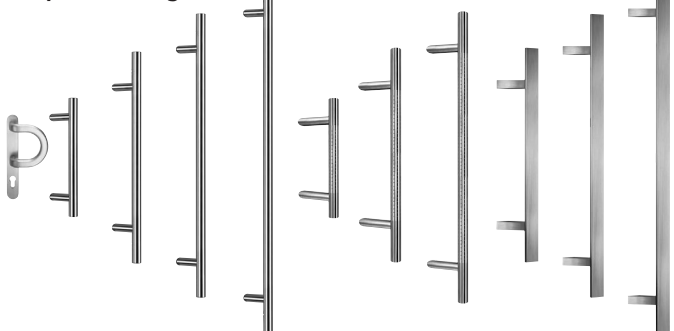

Aufpreise Stoßgriffe:

5705	5722.400	5722.1200	5798.330	5803.600	5803.1400
Preis-	75,-	170,-	90,-	205,-	290,-
gleich	5722.600	5722.1400	5798.600	5803.800	5803.1600
	90,-	190,-	125,-	225,-	305,-
	5722.800	5722.1600	5798.800	5803.1000	5803.1800
	120,-	205,-	145,-	245,-	325,-
	5722.1000	5722.1800		5803.1200	
	155,-	225,-		270,-	

*nur auf flügelüberdeckender
Füllung montierbar